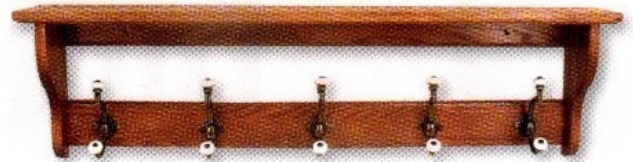

WW-8106
Corner Shelf
4 Tier
7"w x 4 1/2"d x 40"h

**Wrought Iron
Corner Shelf**
WW-8372 Large - 15"w
WW-8373 Medium - 9"w
WW-8374 Small - 7"w

WW-8303
Mini Shelf with Heart
12 1/2"w x 3 1/4"d

WW-8108
5-Hook Shelf
32"w x 11"h

Assorted Shelf - 4 1/2"d
WW-8125 12"w **WW-8129** 36"w
WW-8126 18"w **WW-8130** 48"w
WW-8127 24"w **WW-8131** 60"w
WW-8128 30"w

WW-8102
Shelf with Hooks 3"
40"w x 6"d x 5"h

WW-8257
Ivy Shelf - Large
40"w x 6"d