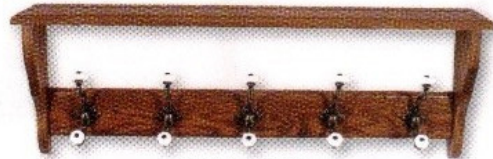

WW-8106
Corner Shelf
4 Tier
7"w x 4 1/2"d x 40"h

**Wrought Iron
Corner Shelf**
WW-8372 Large - 15"w
WW-8373 Medium - 9"w
WW-8374 Small - 7"w

WW-8303
Mini Shelf with Heart
12 1/2"w x 3 1/4"d

WW-8108
5-Hook Shelf
32"w x 11"h